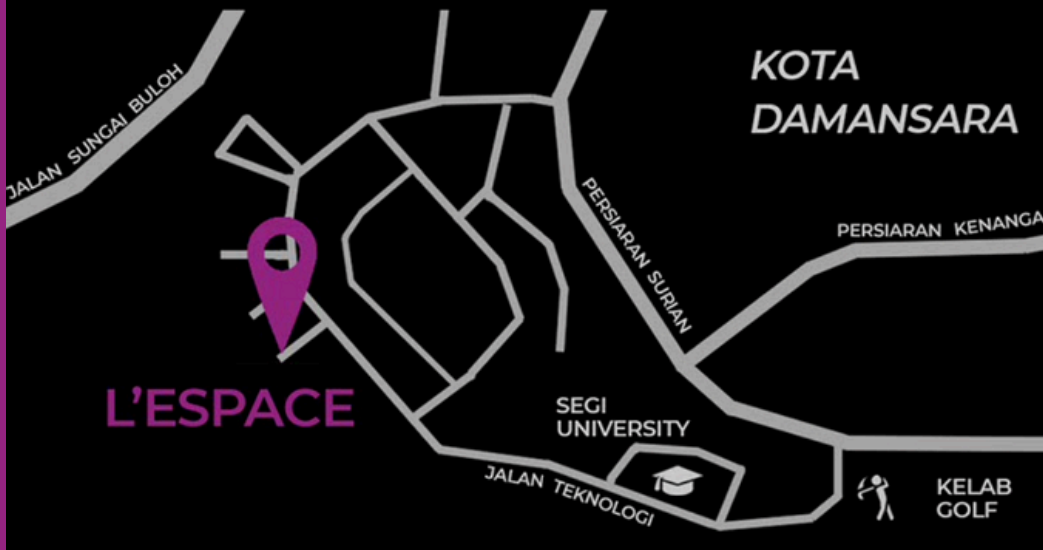

## Access Map

**NATHALIE**

GOURMET STUDIO

5 Lorong Teknologi C, Taman Sains Selangor 1  
PJU 5 Kota Damansara, 47810 Petaling Jaya